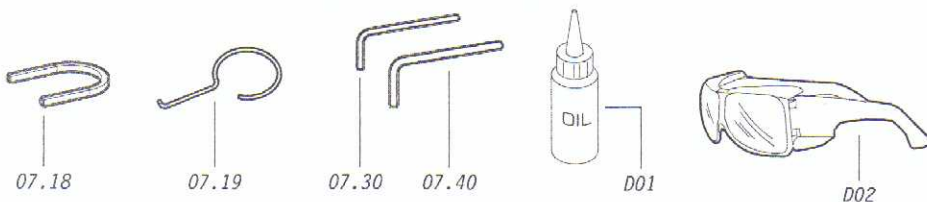

14.63

cod. 1711400

Parti di ricambio - Spare parts - Ersatzteile - Pièces de rechange - Piezas de repuesto
Ανταλλακτικά - Partes sobresselentes - Tabel te raadplegen - Reservedele

Cod.	Descrizione	Description
00.05	O-Ring	O-Ring
00.06	O-Ring	O-Ring
00.07	O-Ring	O-Ring
00.08	O-Ring	O-Ring
00.11	O-Ring	O-Ring
00.12	O-Ring	O-Ring
00.14	O-Ring	O-Ring
00.16	O-Ring	O-Ring
00.45	O-Ring	O-Ring
01.33	O-Ring	O-Ring
01.45	O-Ring	O-Ring
01.51	O-Ring	O-Ring
01.56	O-Ring	O-Ring
02.42	O-Ring	O-Ring
02.48	O-Ring	O-Ring
02.65	O-Ring	O-Ring
04.00	Dado	Nut
04.35	Vite	Screw
05.00	Dado	Nut
05.08	Vite	Screw
05.10	Vite	Screw
05.14	Vite	Screw
05.20	Vite	Screw
05.40	Vite	Screw
07.18	Chiave pistone	Piston wrench
07.19	Estrattore	Extractor
07.30	Chiave esagonale	Hex. bar wrench
07.40	Chiave esagonale	Hex. bar wrench
09.15	Rondella	Washer
17.27	Tappo	Inlet cap
21.72	Corpo	Body
22.72	Testa	Head
25.71	Silenziatore	Silencer
25.72	Deflettore scarico	Exhaust deflector
26.71	Cilindro	Cylinder
28.71	Guarnizione testa	Head gasket
28.72	Guarnizione testa	Head gasket
30.71	Pistone	Piston
32.72	Ammortizzatore	Bumper
39.11	Guarnizione servovalvola	Servo valve gasket
39.71	Valvola scarico completa	Exhaust valve assembled
39.72	Guarnizione valvola scarico	Exhaust valve gasket
40.71	Valvola completa	Valve assembled
44.71	Ammortizzatore sup.	Upper bumper
50.71	Pulsante completo	Trigger valve assembled
51.70.1	Cilindro servovalvola	Servo valve cylinder
51.71	Boccola servovalvola	Servo valve bushing
51.72	Premistoppa	Stuffing box
53.70	Distanziale	Spacer
53.71.1	Pistone servovalvola	Servo valve piston
54.71	Pulsante	Trigger valve
55.70	Raccordo	Trigger valve bush
62.74	Banchina Sx	SX Guide
63.74	Banchina Dx	DX Guide
64.70	Carter	Hold down
64.72	Protezione	Guard
68.73	Distanziale	Spacer
70.73	Protezione	Guard
71.72	Reggicaricatore	Support
75.74	Sicura	Safety
76.22	Perno carter	Pin
76.44	Rullo molla	Roller
77.74	Guida sicura	Safety guide
81.75	Grilletto comando completo	Trigger assembled
88.77	Piastra	Plate
90.70	Molla	Spring
90.72	Molla	Spring
91.71	Molla	Spring
91.72	Molla	Spring
91.80	Molla	Spring
92.71	Molla	Spring
93.73	Molla	Spring
22.70.28	Battente	Driver
71.70.28	Spingipunto	Pusher
82.70.28	Controtestina	Nose
92.70.28	Testina	Nose plate
D01	Bocchetta olio	Oiler
D02	Occhiali protettivi	Protective goggles