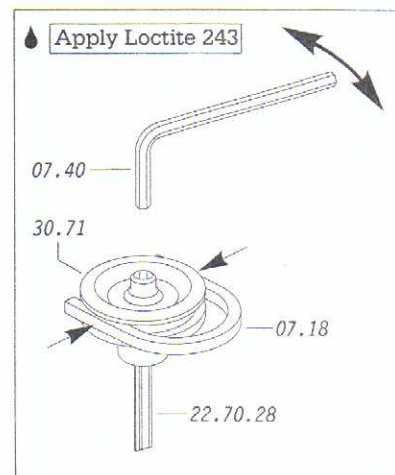

14.63

cod. 1711400

Parti di ricambio - Spare parts - Ersatzteile - Pièces de rechange - Piezas de repuesto
Ανταλλακτικά - Partes sobresselentes - Tabel te raadplegen - Reservedele

Cod.	Descrizione	Description
00.05	O-Ring	O-Ring
00.06	O-Ring	O-Ring
00.07	O-Ring	O-Ring
00.08	O-Ring	O-Ring
00.11	O-Ring	O-Ring
00.12	O-Ring	O-Ring
00.14	O-Ring	O-Ring
00.16	O-Ring	O-Ring
00.45	O-Ring	O-Ring
01.33	O-Ring	O-Ring
01.45	O-Ring	O-Ring
01.51	O-Ring	O-Ring
01.56	O-Ring	O-Ring
02.42	O-Ring	O-Ring
02.48	O-Ring	O-Ring
02.65	O-Ring	O-Ring
04.00	Dado	Nut
04.35	Vite	Screw
05.00	Dado	Nut
05.08	Vite	Screw
05.10	Vite	Screw
05.14	Vite	Screw
05.20	Vite	Screw
05.40	Vite	Screw
07.18	Chiave pistone	Piston wrench
07.19	Estrattore	Extractor
07.30	Chiave esagonale	Hex. bar wrench
07.40	Chiave esagonale	Hex. bar wrench
09.15	Rondella	Washer
17.27	Tappo	Inlet cap
21.72	Corpo	Body
22.72	Testa	Head
25.71	Silenziatore	Silencer
25.72	Deflettore scarico	Exhaust deflector
26.71	Cilindro	Cylinder
28.71	Guarnizione testa	Head gasket
28.72	Guarnizione testa	Head gasket
30.71	Pistone	Piston
32.72	Ammortizzatore	Bumper
39.11	Guarnizione servovalvola	Servo valve gasket
39.71	Valvola scarico completa	Exhaust valve assembled
39.72	Guarnizione valvola scarico	Exhaust valve gasket
40.71	Valvola completa	Valve assembled
44.71	Ammortizzatore sup.	Upper bumper
50.71	Pulsante completo	Trigger valve assembled
51.70.1	Cilindro servovalvola	Servo valve cylinder
51.71	Boccola servovalvola	Servo valve bushing
51.72	Premistoppa	Stuffing box
53.70	Distanziale	Spacer
53.71.1	Pistone servovalvola	Servo valve piston
54.71	Pulsante	Trigger valve
55.70	Raccordo	Trigger valve bush
62.74	Banchina Sx	SX Guide
63.74	Banchina Dx	DX Guide
64.70	Carter	Hold down
64.72	Protezione	Guard
68.73	Distanziale	Spacer
70.73	Protezione	Guard
71.72	Reggicaricatore	Support
75.74	Sicura	Safety
76.22	Perno carter	Pin
76.44	Rullo molla	Roller
77.74	Guida sicura	Safety guide
81.75	Grilletto comando completo	Trigger assembled
88.77	Piastra	Plate
90.70	Molla	Spring
90.72	Molla	Spring
91.71	Molla	Spring
91.72	Molla	Spring
91.80	Molla	Spring
92.71	Molla	Spring
93.73	Molla	Spring
22.70.28	Battente	Driver
71.70.28	Spingipunto	Pusher
82.70.28	Controtestina	Nose
92.70.28	Testina	Nose plate
D01	Bocchetta olio	Oiler
D02	Occhiali protettivi	Protective goggles