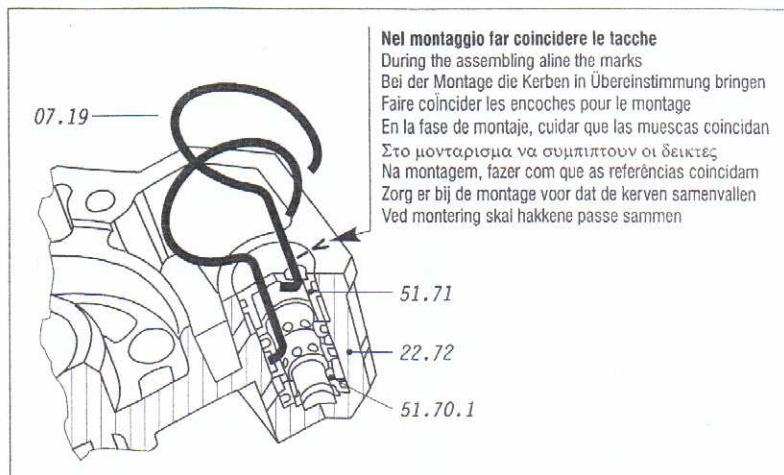

14.63

cod. 1711400

Parti di ricambio - Spare parts - Ersatzteile - Pièces de rechange - Piezas de repuesto
Ανταλλακτικά - Partes sobresselentes - Tabel te raadplegen - Reservedele

Cod.	Descrizione	Description
00.05	O-Ring	O-Ring
00.06	O-Ring	O-Ring
00.07	O-Ring	O-Ring
00.08	O-Ring	O-Ring
00.11	O-Ring	O-Ring
00.12	O-Ring	O-Ring
00.14	O-Ring	O-Ring
00.16	O-Ring	O-Ring
00.45	O-Ring	O-Ring
01.33	O-Ring	O-Ring
01.45	O-Ring	O-Ring
01.51	O-Ring	O-Ring
01.56	O-Ring	O-Ring
02.42	O-Ring	O-Ring
02.48	O-Ring	O-Ring
02.65	O-Ring	O-Ring
04.00	Dado	Nut
04.35	Vite	Screw
05.00	Dado	Nut
05.08	Vite	Screw
05.10	Vite	Screw
05.14	Vite	Screw
05.20	Vite	Screw
05.40	Vite	Screw
07.18	Chiave pistone	Piston wrench
07.19	Estrattore	Extractor
07.30	Chiave esagonale	Hex. bar wrench
07.40	Chiave esagonale	Hex. bar wrench
09.15	Rondella	Washer
17.27	Tappo	Inlet cap
21.72	Corpo	Body
22.72	Testa	Head
25.71	Silenziatore	Silencer
25.72	Deflettore scarico	Exhaust deflector
26.71	Cilindro	Cylinder
28.71	Guarnizione testa	Head gasket
28.72	Guarnizione testa	Head gasket
30.71	Pistone	Piston
32.72	Ammortizzatore	Bumper
39.11	Guarnizione servovalvola	Servo valve gasket
39.71	Valvola scarico completa	Exhaust valve assembled
39.72	Guarnizione valvola scarico	Exhaust valve gasket
40.71	Valvola completa	Valve assembled
44.71	Ammortizzatore sup.	Upper bumper
50.71	Pulsante completo	Trigger valve assembled
51.70.1	Cilindro servovalvola	Servo valve cylinder
51.71	Boccola servovalvola	Servo valve bushing
51.72	Premistoppa	Stuffing box
53.70	Distanziale	Spacer
53.71.1	Pistone servovalvola	Servo valve piston
54.71	Pulsante	Trigger valve
55.70	Raccordo	Trigger valve bush
62.74	Banchina Sx	SX Guide
63.74	Banchina Dx	DX Guide
64.70	Carter	Hold down
64.72	Protezione	Guard
68.73	Distanziale	Spacer
70.73	Protezione	Guard
71.72	Reggicaricatore	Support
75.74	Sicura	Safety
76.22	Perno carter	Pin
76.44	Rullo molla	Roller
77.74	Guida sicura	Safety guide
81.75	Grilletto comando completo	Trigger assembled
88.77	Piastra	Plate
90.70	Molla	Spring
90.72	Molla	Spring
91.71	Molla	Spring
91.72	Molla	Spring
91.80	Molla	Spring
92.71	Molla	Spring
93.73	Molla	Spring
22.70.28	Battente	Driver
71.70.28	Spingipunto	Pusher
82.70.28	Controtestina	Nose
92.70.28	Testina	Nose plate
D01	Bocchetta olio	Oiler
D02	Occhiali protettivi	Protective goggles