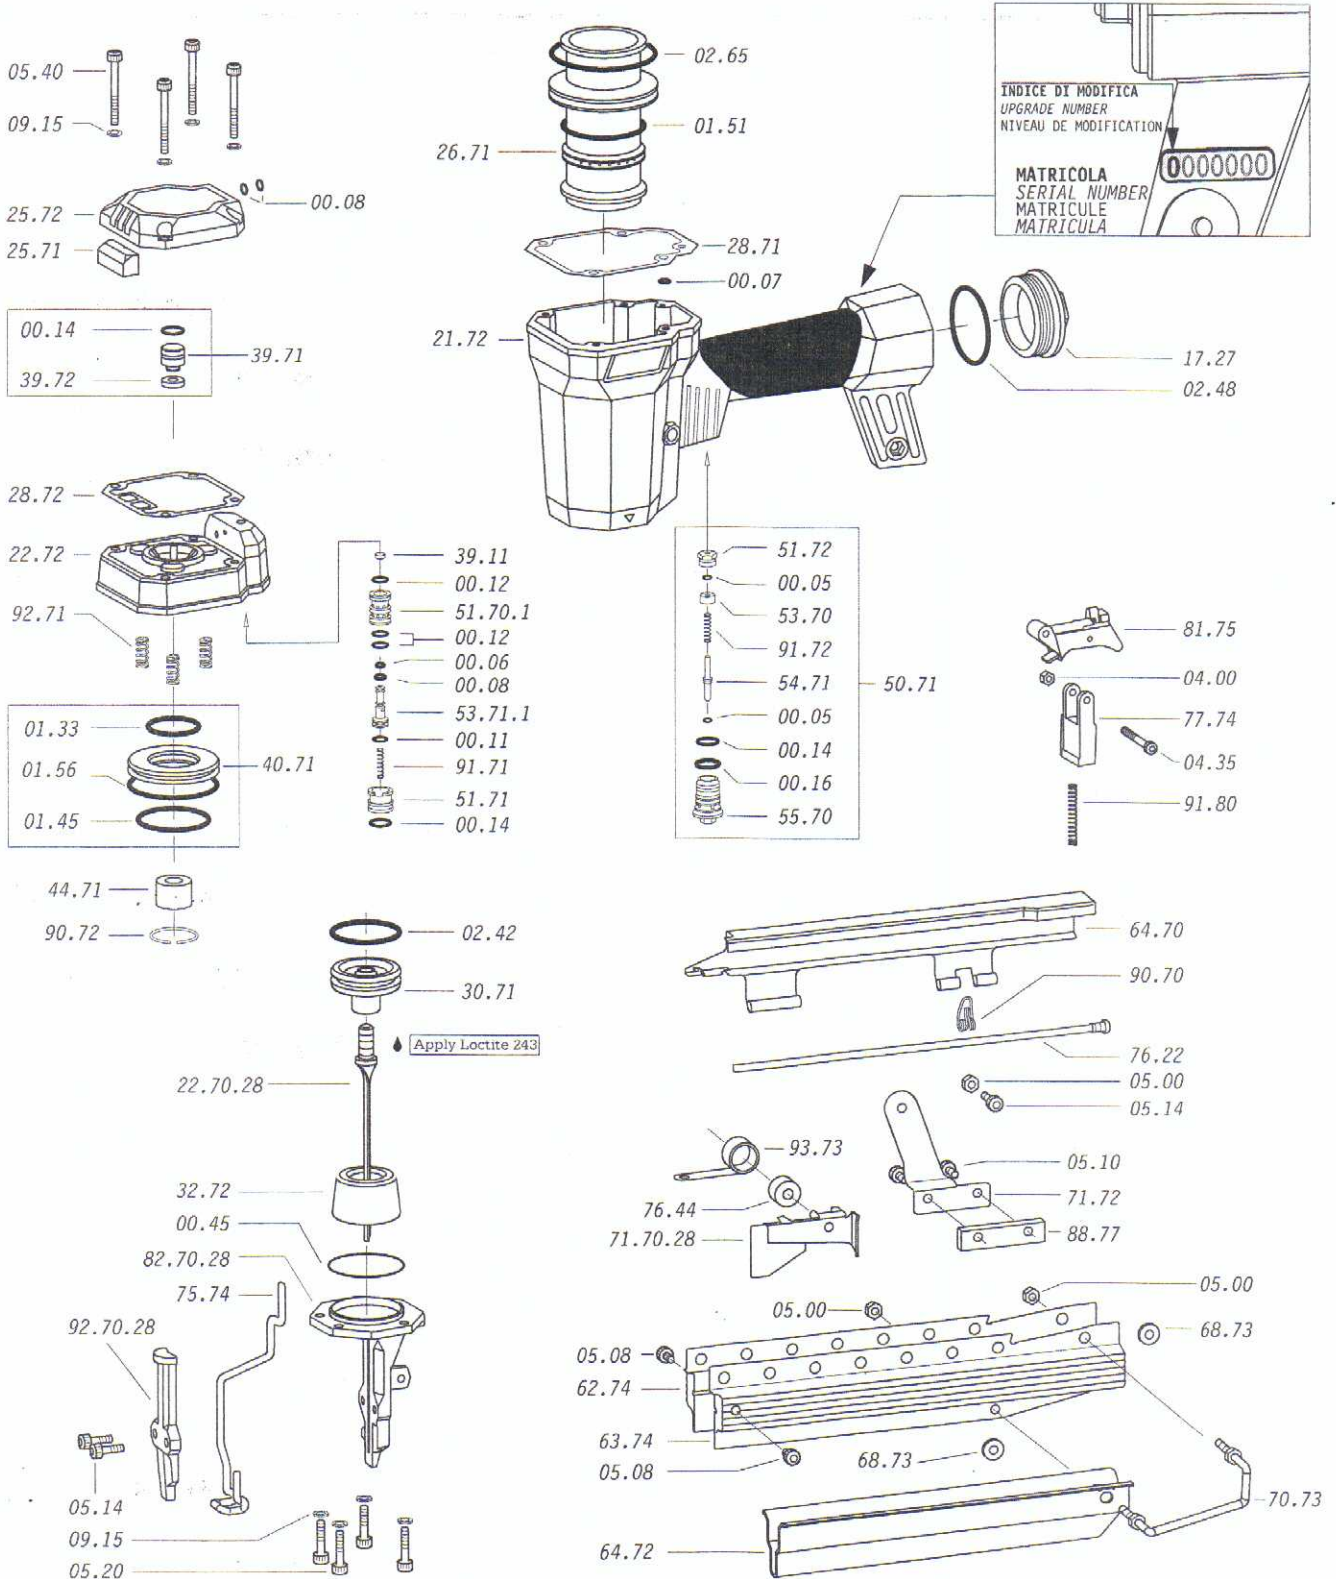

Parti di ricambio - Spare parts - Ersatzteile - Pièces de rechange - Piezas de repuesto
Ανταλλακτικά - Partes sobresselentes - Tabel te raadplegen - Reservedele

Parti di ricambio - Spare parts - Ersatzteile - Pièces de rechange - Piezas de repuesto
Ανταλλακτικά - Partes sobresselentes - Tabel te raadplegen - Reservedele

Cod.	Descrizione	Description
00.05	O-Ring	O-Ring
00.06	O-Ring	O-Ring
00.07	O-Ring	O-Ring
00.08	O-Ring	O-Ring
00.11	O-Ring	O-Ring
00.12	O-Ring	O-Ring
00.14	O-Ring	O-Ring
00.16	O-Ring	O-Ring
00.45	O-Ring	O-Ring
01.33	O-Ring	O-Ring
01.45	O-Ring	O-Ring
01.51	O-Ring	O-Ring
01.56	O-Ring	O-Ring
02.42	O-Ring	O-Ring
02.48	O-Ring	O-Ring
02.65	O-Ring	O-Ring
04.00	Dado	Nut
04.35	Vite	Screw
05.00	Dado	Nut
05.08	Vite	Screw
05.10	Vite	Screw
05.14	Vite	Screw
05.20	Vite	Screw
05.40	Vite	Screw
07.18	Chiave pistone	Piston wrench
07.19	Estrattore	Extractor
07.30	Chiave esagonale	Hex. bar wrench
07.40	Chiave esagonale	Hex. bar wrench
09.15	Rondella	Washer
17.27	Tappo	Inlet cap
21.72	Corpo	Body
22.72	Testa	Head
25.71	Silenziatore	Silencer
25.72	Deflettore scarico	Exhaust deflector
26.71	Cilindro	Cylinder
28.71	Guarnizione testa	Head gasket
28.72	Guarnizione testa	Head gasket
30.71	Pistone	Piston
32.72	Ammortizzatore	Bumper
39.11	Guarnizione servovalvola	Servo valve gasket
39.71	Valvola scarico completa	Exhaust valve assembled
39.72	Guarnizione valvola scarico	Exhaust valve gasket
40.71	Valvola completa	Valve assembled
44.71	Ammortizzatore sup.	Upper bumper
50.71	Pulsante completo	Trigger valve assembled
51.70.1	Cilindro servovalvola	Servo valve cylinder
51.71	Boccola servovalvola	Servo valve bushing
51.72	Premistoppa	Stuffing box
53.70	Distanziale	Spacer
53.71.1	Pistone servovalvola	Servo valve piston
54.71	Pulsante	Trigger valve
55.70	Raccordo	Trigger valve bush
62.74	Banchina Sx	SX Guide
63.74	Banchina Dx	DX Guide
64.70	Carter	Hold down
64.72	Protezione	Guard
68.73	Distanziale	Spacer
70.73	Protezione	Guard
71.72	Reggicaricatore	Support
75.74	Sicura	Safety
76.22	Perno carter	Pin
76.44	Rullo molla	Roller
77.74	Guida sicura	Safety guide
81.75	Grilletto comando completo	Trigger assembled
88.77	Piastra	Plate
90.70	Molla	Spring
90.72	Molla	Spring
91.71	Molla	Spring
91.72	Molla	Spring
91.80	Molla	Spring
92.71	Molla	Spring
93.73	Molla	Spring
22.70.28	Battente	Driver
71.70.28	Spingipunto	Pusher
82.70.28	Controtestina	Nose
92.70.28	Testina	Nose plate
D01	Bocchetta olio	Oiler
D02	Occhiali protettivi	Protective goggles