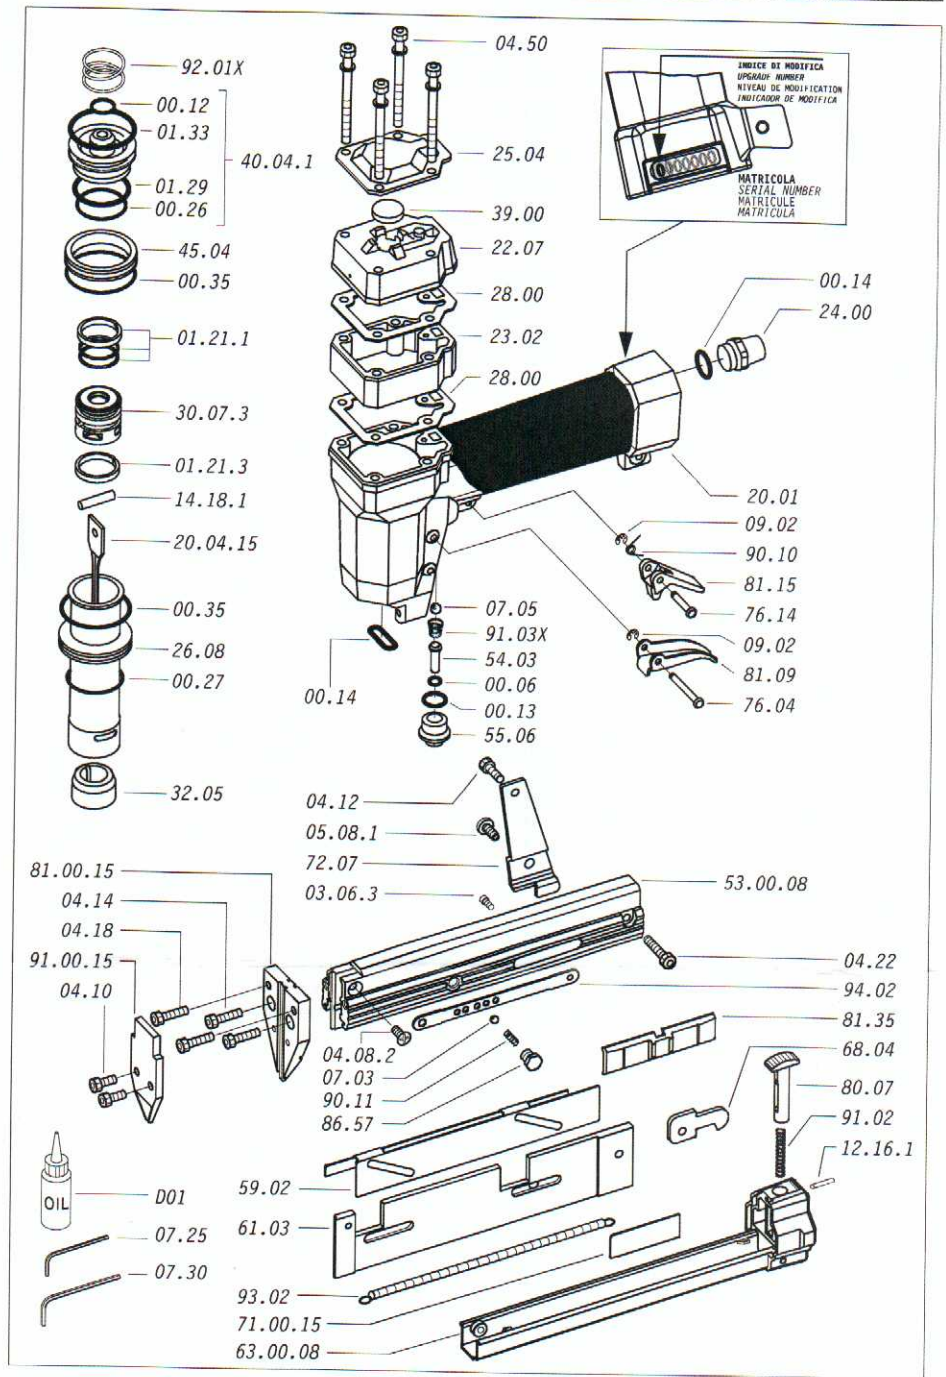

Parti di ricambio - Spare parts - Ersatzteile - Pièces de rechange - Piezas de repuesto
 Ανταλλακτικά - Partes sobresselentes - Tabel te raadplegen - Reservedele

Cod.	Descrizione	Description
00.06	O-Ring	O-Ring
00.12	O-Ring	O-Ring
00.13	O-Ring	O-Ring
00.14	O-Ring	O-Ring
00.26	O-Ring	O-Ring
00.27	O-Ring	O-Ring
00.35	O-Ring	O-Ring
01.21.1	Guarnizione	Gasket
01.21.3	Guarnizione	Gasket
01.29	O-Ring	O-Ring
01.33	O-Ring	O-Ring
03.06.3	Vite	Screw
04.08.2	Vite	Screw
04.10	Vite	Screw
04.12	Vite	Screw
04.14	Vite	Screw
04.18	Vite	Screw
04.22	Vite	Screw
04.50	Vite	Screw
05.08.1	Vite	Screw
07.03	Sfera	Ball
07.05	Sfera	Ball
07.25	Chiave esagonale	Hex. bar wrench
07.30	Chiave esagonale	Hex. bar wrench
09.02	Anello elastico	Elastic ring
12.16.1	Spina	Pin
14.18.1	Spina	Pin
20.01	Corpo	Body
23.02	Prolunga	Extension
22.07	Testa	Head
24.00	Silenziatore	Silencer
25.04	Deflettore	Exhaust deflector
26.08	Cilindro	Cylinder
28.00	Guarnizione	Gasket
30.07.3	Pistone	Bumper
32.05	Ammortizzatore	Bumper
39.00	Guarnizione scarico	Exhaust gasket
40.04.1	Valvola completa	Valve ass'y
45.04	Anello valvola	Ring
54.03	Pulsante	Trigger valve
55.06	Raccordo	Bush
59.02	Regolatore	Adjusting
61.03	Guida dx	Dx guide
68.04	Distanziale	Spacer
72.07	Reggicaricatore	Support
76.04	Perno	Pin
76.14	Perno	Pin
80.07	Grilletto chiusura	Trigger lock
81.09	Grilletto comando	Trigger
81.15	Controgrilletto	Trigger
81.35	Leva regolazione	Adjusting lever
86.57	Vite	Screw
90.10	Molla	Spring
90.11	Molla	Spring
91.02	Molla	Spring
91.03X	Molla	Spring
92.01X	Molla	Spring
93.02	Molla	Spring
94.02	Tirante	Connecting rod
20.04.15	Battente	Driver
53.00.08	Caricatore	Magazine
63.00.08	Carrello	Slider
71.00.15	Spingipunto	Pusher
81.00.15	Controtestina	Nose
91.00.15	Testina	Nose plate
D01	Boccetta olio	Oiler

Guarnizioni - O-Rings - Dichtungen - Joints - Empaquetadura de anillo - Λαστιχακια - Kit de o-rings - O-ringen - Pakninger

RI.28

cod. 1140610

Indice di modifica
 Upgrade number

6

6018195