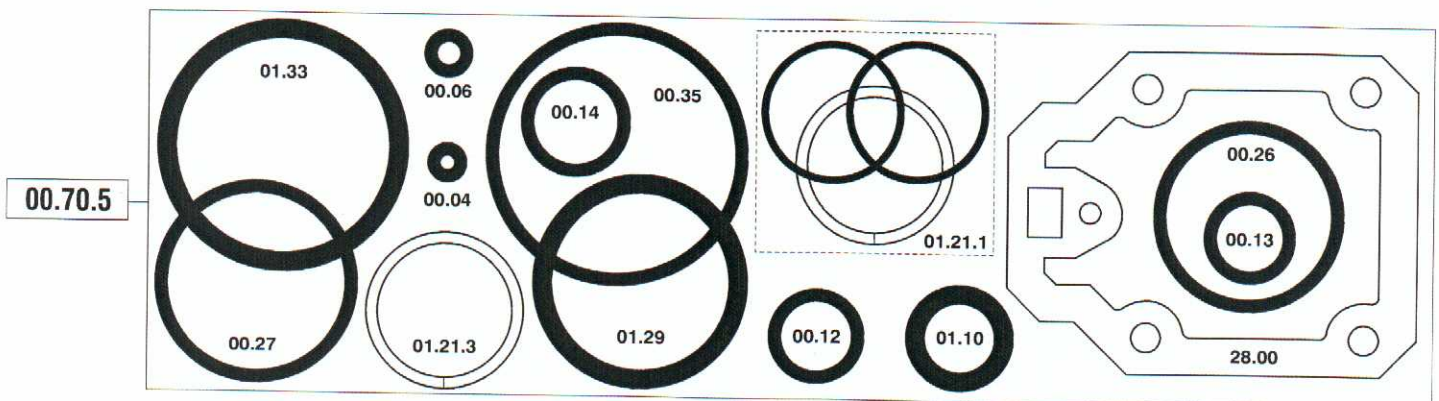

Parti di ricambio - Spare parts - Ersatzteile - Pièces de rechange - Piezas de repuesto
 Ανταλλακτικά - Partes sobresselentes - Tabel te raadplegen - Reservedele

Cod.	Descrizione	Description
00.06	O-Ring	O-Ring
00.12	O-Ring	O-Ring
00.13	O-Ring	O-Ring
00.14	O-Ring	O-Ring
00.26	O-Ring	O-Ring
00.27	O-Ring	O-Ring
00.35	O-Ring	O-Ring
01.21.1	Guarnizione	Gasket
01.21.3	Guarnizione	Gasket
01.29	O-Ring	O-Ring
01.33	O-Ring	O-Ring
03.06.3	Vite	Screw
04.08.2	Vite	Screw
04.10	Vite	Screw
04.12	Vite	Screw
04.14	Vite	Screw
04.18	Vite	Screw
04.22	Vite	Screw
04.50	Vite	Screw
05.08.1	Vite	Screw
07.03	Sfera	Ball
07.05	Sfera	Ball
07.25	Chiave esagonale	Hex. bar wrench
07.30	Chiave esagonale	Hex. bar wrench
09.02	Anello elastico	Elastic ring
12.16.1	Spina	Pin
14.18.1	Spina	Pin
20.01	Corpo	Body
23.02	Prolunga	Extension
22.07	Testa	Head
24.00	Silenziatore	Silencer
25.04	Deflettore	Exhaust deflector
26.08	Cilindro	Cylinder
28.00	Guarnizione	Gasket
30.07.3	Pistone	Bumper
32.05	Ammortizzatore	Bumper
39.00	Guarnizione scarico	Exhaust gasket
40.04.1	Valvola completa	Valve ass'y
45.04	Anello valvola	Ring
54.03	Pulsante	Trigger valve
55.06	Raccordo	Bush
59.02	Regolatore	Adjusting
61.03	Guida dx	Dx guide
68.04	Distanziale	Spacer
72.07	Reggicaricatore	Support
76.04	Perno	Pin
76.14	Perno	Pin
80.07	Grilletto chiusura	Trigger lock
81.09	Grilletto comando	Trigger
81.15	Controgrilletto	Trigger
81.35	Leva regolazione	Adjusting lever
86.57	Vite	Screw
90.10	Molla	Spring
90.11	Molla	Spring
91.02	Molla	Spring
91.03X	Molla	Spring
92.01X	Molla	Spring
93.02	Molla	Spring
94.02	Tirante	Connecting rod
20.04.15	Battente	Driver
53.00.08	Caricatore	Magazine
63.00.08	Carrello	Slider
71.00.15	Spingipunto	Pusher
81.00.15	Controtestina	Nose
91.00.15	Testina	Nose plate
D01	Boccetta olio	Oiler

Guarnizioni - O-Rings - Dichtungen - Joints - Empaquetadura de anillo - Λαστιχακια - Kit de o-rings - O-ringen - Pakninger

RI.28

cod. 1140610

Indice di modifica
 Upgrade number

6

6018195