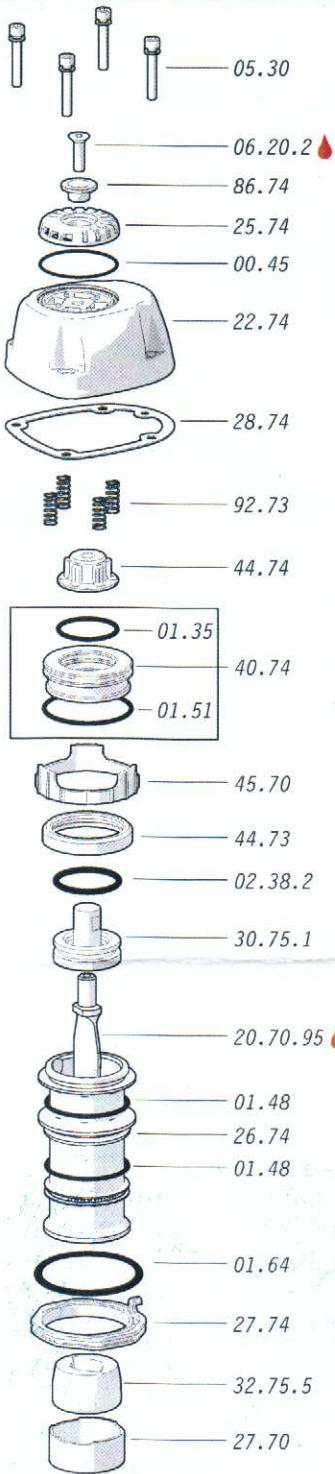

Parti di ricambio - Spare parts - Ersatzteile - Pièces de rechange - Piezas de repuesto
 Ανταλλακτικά - Partes sobresselentes - Tabel te raadplegen - Reservededele

INDICE DI MODIFICA
 UPGRADE NUMBER
 NIVEAU DE MODIFICATION
 INDICADOR DE MODIFICA

000000

MATRICOLA
 SERIAL NUMBER
 MATRICULE
 MATRICULA

Apply Loctite 243

Dotazioni - Equipment - Ausrüstung - Équipements - Equipamiento - Παρεχόμενα
 Equipamento - Uitrusting - Udstyr

MCF.12
 cod. 1749200